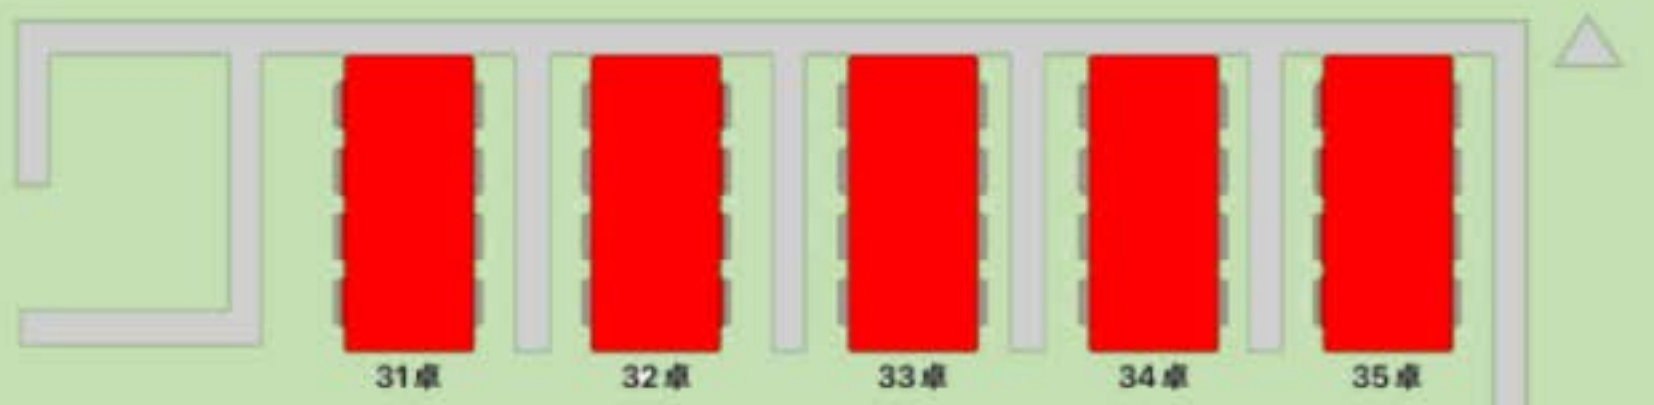

火の国 初生店

赤の席・・・6人席
青の席・・・5人席
黄色の席・・・4人席