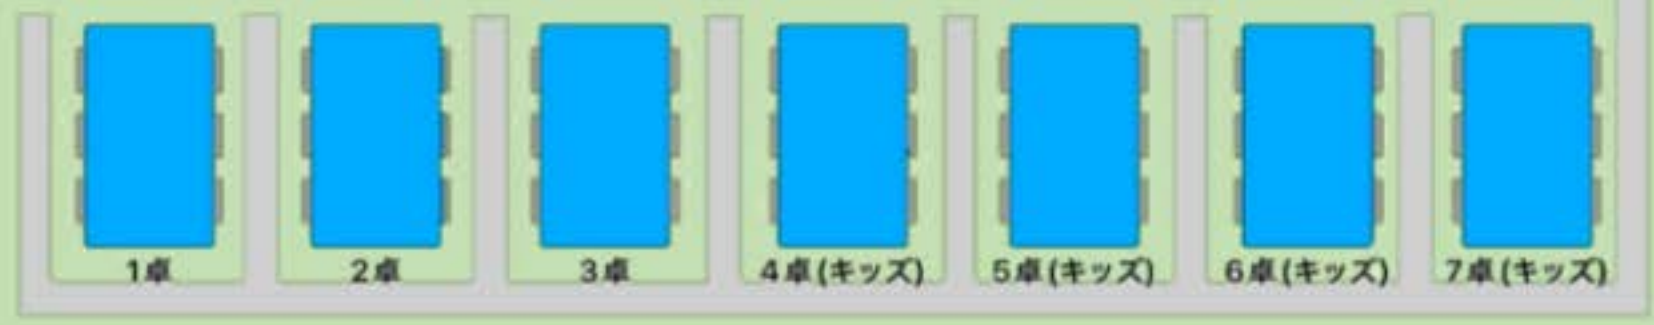

火の国 初生店

赤の席・・・6人席
青の席・・・5人席
黄色の席・・・4人席