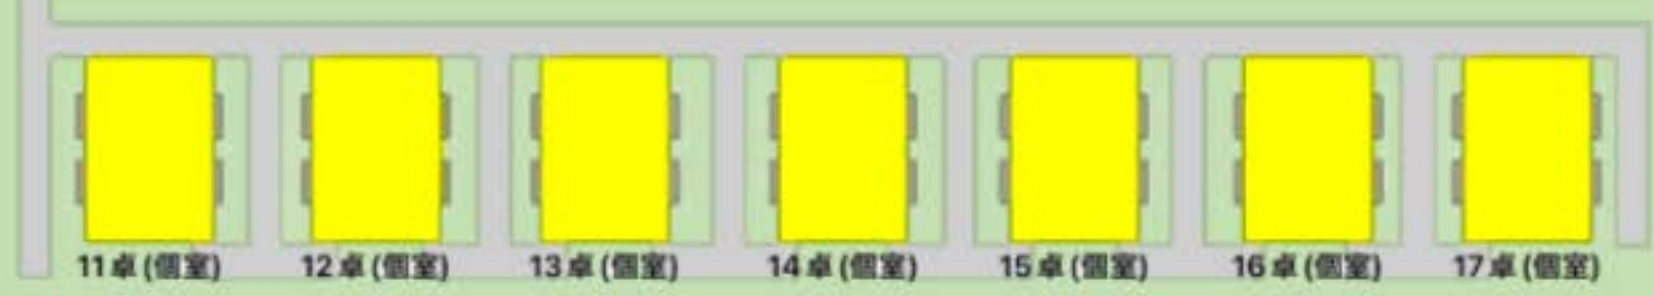

火の国 初生店

赤の席・・・6人席
青の席・・・5人席
黄色の席・・・4人席